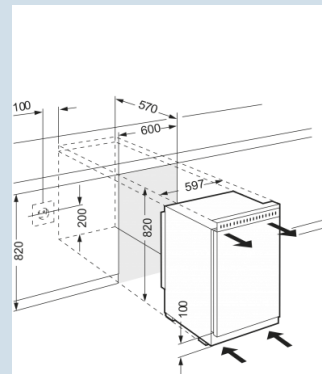

Nismaat	82 cm
Deurmontage systeem	decorlijsten
Volume koelgedeelte	116 l
Volume vriesgedeelte	16 l
Energieklasse	F
Energieverbruik per jaar	179 kWh
Energieverbruik per 24 uur	0,49 kWh
Energiekosten per jaar	€ 39,-
Geluidsniveau	36 dB(A)
Geluidsniveau klasse	C
Klimaatklasse	N

UK 1524

Comfort

Advies verkoopprijs € 849

Afmetingen

Hoogte	81,8 cm
Breedte	59,7 cm
Diepte	56,9 cm
Onderbouwbaar	Ja
Inbouwhoogte	82 cm
Inbouwbreedte	60 cm
Inbouwdiepte minimaal	57 cm
Decorplaat hoogte in mm	678 mm
Decorplaat breedte in mm	585 mm
Decorplaat dikte in mm	4 mm
Netto gewicht / Bruto gewicht	38,2 kg / 40,4 kg
Hoogte verpakking	875 mm
Breedte verpakking	615 mm
Diepte verpakking	623 mm