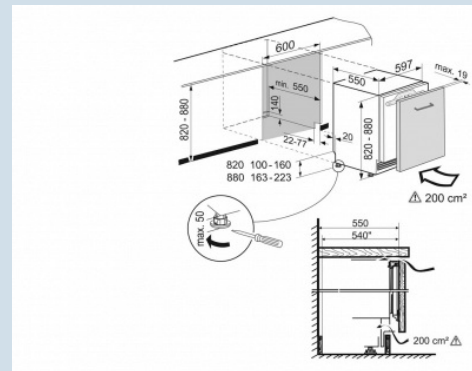

Gelijkmatige verlichting van het koeldeel.

LED plafondverlichting

Temperatuur eenvoudig af te lezen.

LC digitaal temperatuursdisplay

Tot 30 kg belastbaar en eenvoudig te reinigen.

GlassLine draagplateaus

Deur wordt vanaf 30° dichtgetrokken.

Deur-op-deur montage

Nismaat	82 - 88 cm
Deurmontage systeem	deur-op-deursysteem
Materiaal deur/deksel	Staal
Volume koelgedeelte	132 l
Energieklasse	F
Energieverbruik per jaar	114 kWh
Energieverbruik per 24 uur	0,312 kWh
Energiekosten per jaar	€ 25,-
Geluidsniveau	35 dB(A)
Geluidsniveau klasse	B
Klimaatklasse	SN-ST

UIKo 1560
Premium

Super
Cool

Advies verkoopprijs € 1449

Afmetingen

Hoogte	82,0 - 88,0 cm
Breedte	59,7 cm
Diepte	55 cm
Onderbouwbaar	Ja
Inbouwhoogte	82-88 cm
Inbouwbreedte	60 cm
Inbouwdiepte minimaal	55 cm
Max. Meubelgewicht koeldeel	10 kg
Netto gewicht / Bruto gewicht	42,6 kg / 45,3 kg
Hoogte verpakking	883 mm
Breedte verpakking	615 mm
Diepte verpakking	617 mm