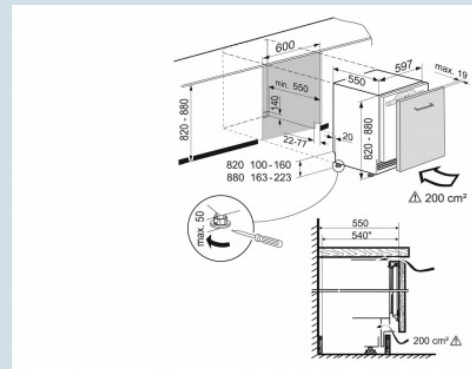

Gelijkmatige verlichting van het koeldeel.

LED plafondverlichting

Temperatuur eenvoudig af te lezen.

LC digitaal temperatuursdisplay

Tot 30 kg belastbaar en eenvoudig te reinigen.

GlassLine draagplateaus

Deur wordt vanaf 30° dichtgetrokken.

Deur-op-deur montage

Nismaat	82 - 88 cm
Deurmontage systeem	deur-op-deursysteem
Materiaal deur/deksel	Staal
Volume koelgedeelte	132 l
Energieklasse	F
Energieverbruik per jaar	114 kWh
Energieverbruik per 24 uur	0,312 kWh
Energiekosten per jaar	€ 25,-
Geluidsniveau	35 dB(A)
Geluidsniveau klasse	B
Klimaatklasse	SN-ST

UIKo 1550
Premium

Super
Cool

Advies verkoopprijs € 1349

Afmetingen

Hoogte	82,0 - 88,0 cm
Breedte	59,7 cm
Diepte	55 cm
Onderbouwbaar	Ja
Inbouwhoogte	82-88 cm
Inbouwbreedte	60 cm
Inbouwdiepte minimaal	55 cm
Max. Meubelgewicht koeldeel	10 kg
Netto gewicht / Bruto gewicht	40,2 kg / 42,8 kg
Hoogte verpakking	883 mm
Breedte verpakking	615 mm
Diepte verpakking	617 mm