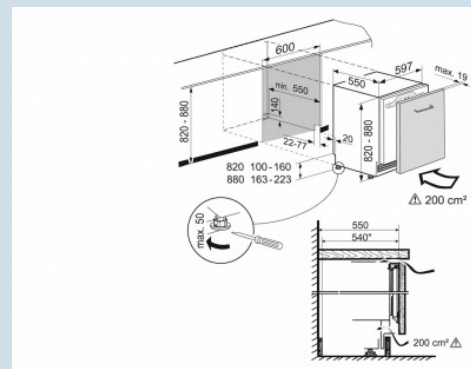

Temperatuur eenvoudig af te lezen.
LC digitaal temperatuursdisplay

Tot 30 kg belastbaar en eenvoudig te reinigen.
GlassLine draagplateaus

Nismaat	82 - 88 cm
Deurmontage systeem	deur-op-deursysteem
Materiaal deur/deksel	Staal
Volume koelgedeelte	105 l
Volume vriesgedeelte	15 l
Energieklasse	E
Energieverbruik per jaar	141 kWh
Energieverbruik per 24 uur	0,386 kWh
Energiekosten per jaar	€ 31,-
Geluidsniveau	33 dB(A)
Geluidsniveau klasse	B

UIKP 1554
Premium

Soft
System

Super
Cool

Advies verkoopprijs € 1199

Afmetingen

Hoogte	82,0 - 88,0 cm
Breedte	59,7 cm
Diepte	55 cm
Onderbouwbaar	Ja
Inbouwhoogte	82-88 cm
Inbouwbreedte	60 cm
Inbouwdiepte minimaal	55 cm
Max. Meubelgewicht koeldeel	10 kg
Netto gewicht / Bruto gewicht	37 kg / 39,5 kg
Hoogte verpakking	883 mm
Breedte verpakking	615 mm
Diepte verpakking	617 mm