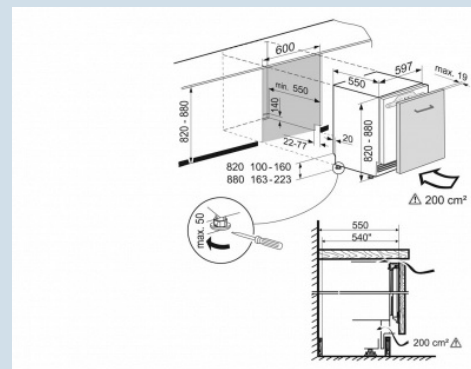

Temperatuur eenvoudig af te lezen.
LC digitaal temperatuursdisplay

Tot 30 kg belastbaar en eenvoudig te reinigen.
GlassLine draagplateaus

Nismaat	82 - 88 cm
Deurmontage systeem	deur-op-deursysteem
Materiaal deur/deksel	Staal
Volume koelgedeelte	137 l
Energieklasse	E
Energieverbruik per jaar	92 kWh
Energieverbruik per 24 uur	0,252 kWh
Energiekosten per jaar	€ 20,-
Geluidsniveau	34 dB(A)
Geluidsniveau klasse	B
Klimaatklasse	SN-ST

UIKP 1550
 Premium
Soft
SystemSuper
Cool

Advies verkoopprijs € 1149

Afmetingen

Hoogte	82,0 - 88,0 cm
Breedte	59,7 cm
Diepte	55 cm
Onderbouwbaar	Ja
Inbouwhoogte	82-88 cm
Inbouwbreedte	60 cm
Inbouwdiepte minimaal	55 cm
Max. Meubelgewicht koeldeel	10 kg
Netto gewicht / Bruto gewicht	34,5 kg / 37,1 kg
Hoogte verpakking	883 mm
Breedte verpakking	615 mm
Diepte verpakking	617 mm