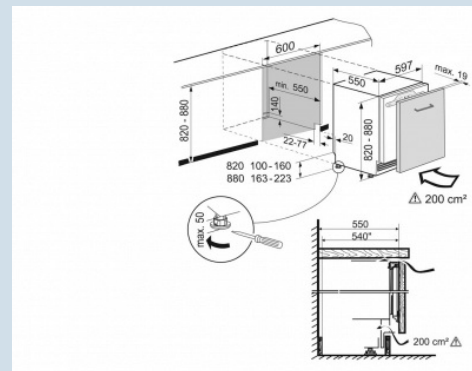

Ook voor extra grote 2 liter verpakkingen.

Comfort deurvakken

Temperatuur eenvoudig af te lezen.

LC digitaal temperatuurdisplay

Deur wordt vanaf 30° dichtgetrokken.

Deur-op-deur montage

Energiezuinige, heldere verlichting.

LED verlichting

Tot 30 kg belastbaar en eenvoudig te reinigen.

GlassLine draagplateaus

Nismaat	82 - 88 cm
Deurmontage systeem	deur-op-deursysteem
Materiaal deur/deksel	Staal
Volume koelgedeelte	105 l
Volume vriesgedeelte	15 l
Energieklasse	F
Energieverbruik per jaar	177 kWh
Energieverbruik per 24 uur	0,484 kWh
Energiekosten per jaar	€ 39,-
Geluidsniveau	35 dB(A)
Geluidsniveau klasse	B

UIK 1514
Comfort

Super
Cool

Advies verkoopprijs € 999

Afmetingen

Hoogte	82,0 - 88,0 cm
Breedte	59,7 cm
Diepte	55 cm
Onderbouwbaar	Ja
Inbouwhoogte	82-88 cm
Inbouwbreedte	60 cm
Inbouwdiepte minimaal	55 cm
Max. Meubelgewicht koeldeel	10 kg
Netto gewicht / Bruto gewicht	35,5 kg / 38 kg
Hoogte verpakking	883 mm
Breedte verpakking	615 mm
Diepte verpakking	617 mm