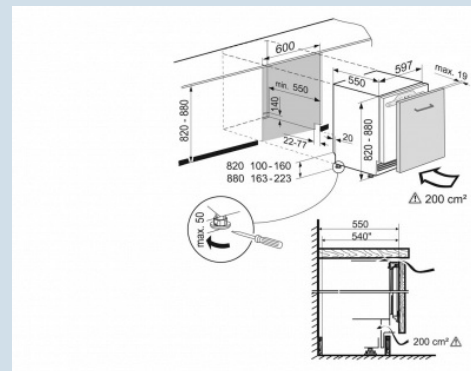

Ook voor extra grote 2 liter verpakkingen.
 Comfort deurvakken

Temperatuur eenvoudig af te lezen.
 LC digitaal temperatuursdisplay

Deur wordt vanaf 30° dichtgetrokken.
 Deur-op-deur montage

Gelijkmatige verlichting van het koeldeel.
 LED plafondverlichting

Tot 30 kg belastbaar en eenvoudig te reinigen.
 GlassLine draagplateaus

Nismaat	82 - 88 cm
Deurmontage systeem	deur-op-deursysteem
Volume koelgedeelte	137 l
Energieklasse	F
Energieverbruik per jaar	115 kWh
Energieverbruik per 24 uur	0,315 kWh
Energiekosten per jaar	€ 25,-
Geluidsniveau	35 dB(A)
Geluidsniveau klasse	B
Klimaatklasse	SN-ST
Koelmiddel	R600a

UIK 1510
Comfort

Super
Cool

Advies verkoopprijs € 949

Afmetingen

Hoogte	82,0 - 88,0 cm
Breedte	59,7 cm
Diepte	55 cm
Onderbouwbaar	Ja
Inbouwhoogte	82-88 cm
Inbouwbreedte	60 cm
Inbouwdiepte minimaal	55 cm
Max. Meubelgewicht koeldeel	10 kg
Netto gewicht / Bruto gewicht	33,7 kg / 36,2 kg
Hoogte verpakking	883 mm
Breedte verpakking	615 mm
Diepte verpakking	617 mm

Overige

Deurscharniering	Rechts, wisselbaar
Mogelijkheid om deur op 90° te blokkeren	Ja
Deur opent maximaal op	115°
Lengte aansluitsnoer	220 cm
Flexibel instelbaar interieur	Ja
Onderdelen interieur geschikt voor vaatwasmachine	Ja
Glasplateaus en laden verwijderbaar bij deuropening 90°	Ja
Aantal draagplateaus	4
daarvan in hoogte verstelbaar	3
Materiaal draagplateau koeldeel	Glas
Plintventilatie	Ja
Display	LC digitaal temperatuurdisplay
Soort bedieningspaneel	Druktoets
Positie bedieningspaneel	Achter de deur
Temperatuuraanduiding van	Koelgedeelte
Deuralarm koeldeel	Akoestisch deuralarm
Materiaal interieur	Kunststof wit
Stelpoten in hoogte verstelbaar	4
Extra kenmerk Nederland	7 jaar zekerheid (zie voorwaarden website)