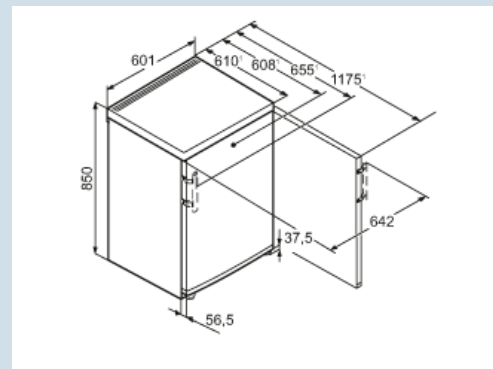

TPesf 1710

Comfort

Advies verkoopprijs € 599

Stalen deur en greep

De Liebherr TPesf 1710 is een 60 cm brede koeler met vlakke edelstalen deur en greep. Uitvoering met half deelbaar GlassLine plateau, twee groenteladen en afneembaar werkblad. Twee deurvakken zijn in hoogte verstelbaar en voorzien van uitneembare gehard glazen bodem.

Staalgrijs / Edelstaal
Edelstaal
Staal
145 l
F
115 kWh
0,315 kWh
€ 25,-
38 dB(A)
C
SN-ST

TPesf 1710

Comfort

Advies verkoopprijs € 599

Afmetingen

Hoogte	85 cm
Breedte	60,1 cm
Diepte (incl. wandafstand)	60,8 cm
Diepte bij 90° geopende deur	117,5 cm
Breedte bij 90° geopende deur	64,2 cm
Afneembaar bovenblad	Ja
Hoogte zonder bovenblad	820 mm
Onderbouwbaar	Ja
Tussenbouwbaar	Ja
Plaatsbaar tegen muur	Ja
Netto gewicht / Bruto gewicht	39,1 kg / 41,8 kg
Hoogte verpakking	911 mm
Breedte verpakking	617 mm
Diepte verpakking	711 mm