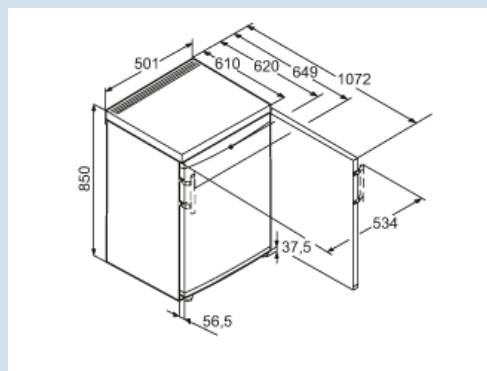

Wit / Wit
Staal
Staal
106 l
15 l
E
141 kWh
0,386 kWh
€ 31,-
38 dB(A)
C

TP 1424

Comfort

Advies verkoopprijs € 399

Afmetingen

Hoogte	85 cm
Breedte	50,1 cm
Diepte (incl. wandafstand)	62 cm
Diepte bij 90° geopende deur	107,4 cm
Breedte bij 90° geopende deur	53,4 cm
Afneembaar bovenblad	Ja
Hoogte zonder bovenblad	820 mm
Onderbouwbaar	Ja
Tussenbouwbaar	Ja
Plaatsbaar tegen muur	Ja
Netto gewicht / Bruto gewicht	34,4 kg / 36,9 kg
Hoogte verpakking	911 mm
Breedte verpakking	517 mm
Diepte verpakking	711 mm