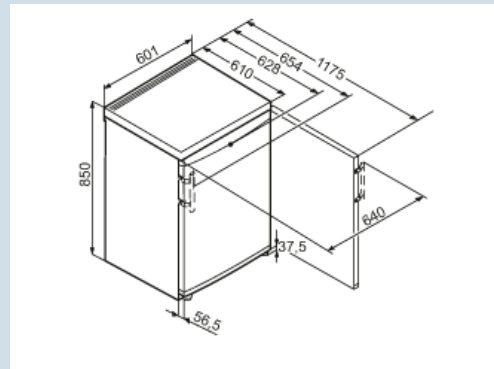

Ruimte voor hoge karaffen of verpakkingen.
Deel- en onderschuifbaar glasplateau

Makkelijk onder werkblad te plaatsen.
Afneembaar bovenblad

Eenvoudig te organiseren.
2 groente- en fruitlade(n)

Ook voor extra grote 2 liter verpakkingen.
Comfort deurvakken

Wit / Wit
Staal
Staal
161 l
F
118 kWh
0,323 kWh
€ 26,-
38 dB(A)
C
SN-ST

T 1810
Comfort

Advies verkoopprijs € 399

Afmetingen

Hoogte	85 cm
Breedte	60,1 cm
Diepte (incl. wandafstand)	62,8 cm
Diepte bij 90° geopende deur	117,5 cm
Breedte bij 90° geopende deur	64 cm
Afneembaar bovenblad	Ja
Hoogte zonder bovenblad	820 mm
Onderbouwbaar	Ja
Tussenbouwbaar	Ja
Plaatsbaar tegen muur	Ja
Netto gewicht / Bruto gewicht	39,1 kg / 41,8 kg
Hoogte verpakking	911 mm
Breedte verpakking	617 mm
Diepte verpakking	711 mm