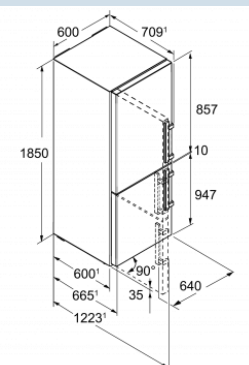

SWTNes 4285
PremiumPlus

Advies verkoopprijs € 3549

Afmetingen

| | |
|-------------------------------|--------------------|
| Hoogte | 185 cm |
| Breedte | 60 cm |
| Diepte (incl. wandafstand) | 66,5 cm |
| Diepte bij 90° geopende deur | 125 cm |
| Breedte bij 90° geopende deur | 64 cm |
| Tussenbouwbaar | Ja |
| Plaatsbaar tegen muur | Ja |
| Netto gewicht / Bruto gewicht | 97,2 kg / 102,4 kg |
| Hoogte verpakking | 1927 mm |
| Breedte verpakking | 615 mm |
| Diepte verpakking | 751 mm |