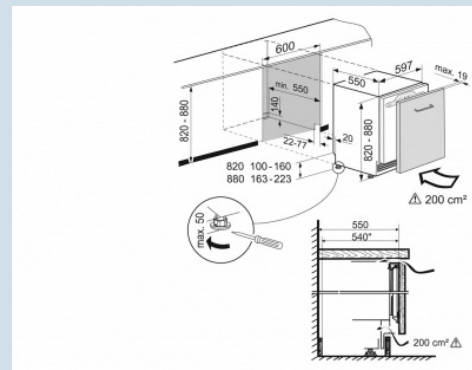

SUIGN 1554
Premium

No Frost

Side by Side

Soft System

Frost Safe System

Vario Space

Frost Control

Super Frost

Advies verkoopprijs € 1149

Nooit meer ontdooien

Met de SUIGN 1554 introduceert Liebherr de eerste en enige onderbouw NoFrost vriestkast op de markt. Met zelfsluitende SoftSystem deur, deuralarm en zijwandverwarming voor side-by-side montage.

Nooit meer ontdooien.

NoFrost

Kwaliteitscontrole na stroomstoring.

FrostControl

Supersnel en efficiënt invriezen.

Hoeveelheidgestuurde SuperFrost

Genoeg ruimte voor de hoogste ijstaart.

VarioSpace

Hoorbare waarschuwing bij storing.

Optisch en akoestisch temperatuuralarm

Onbeperkt combineren.

2 zijdige wandverwarming

Zacht sluiten garantie.

SoftSystem

Temperatuur eenvoudig af te lezen.

LC digitaal temperatuurdisplay

Langere bewaartijd bij stroomuitval.

Koude accu's

Deur kan nooit ongemerkt open blijven.

Akoestisch deuralarm

Deur wordt vanaf 30° dichtgetrokken.

Deur-op-deur montage

Soepel openen en weer sluiten.

Vriesladen op rollers

Nismaat
Deurmontage systeem
Volume vriesgedeelte
Energieklasse
Energieverbruik per jaar
Energieverbruik per 24 uur
Energiekosten per jaar
Geluidsniveau
Geluidsniveau klasse
Klimaatklasse
Koelmiddel

82 - 88 cm
deur-op-deursysteem
80 l
E
181 kWh
0,495 kWh
€ 40,-
35 dB(A)
B
SN-T
R600a