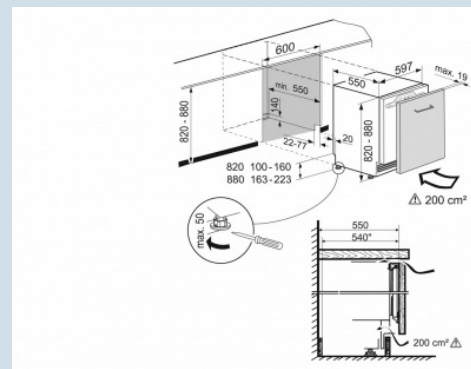

SUIG 1514

Comfort

Side
by
Side

Super
Frost

Frost
Safe
System

Vario
Space

Smart
Frost

Advies verkoopprijs € 1049

Onder het aanrecht

De Liebherr SUIG 1514 onderbouw vriestkast is energiezuinig en biedt drie volwaardige vriesladen. Dankzij de lichte zijwandverwarming kan dit model zonder kans op condensproblemen naast een onderbouw koeler worden geplaatst.

Geschikt voor invriezen en bewaren.

4 sterren vriesvak

Supersnel invriezen.

SuperFrost

Deur kan nooit ongemerkt open blijven.

Akoestisch deuralarm

Deur wordt vanaf 30° dichtgetrokken.

Deur-op-deur montage

Temperatuur eenvoudig af te lezen.

LC digitaal temperatuurdialy

Genoeg ruimte voor de hoogste ijstaart.

VarioSpace

Hoorbare waarschuwing bij storing.

Optisch en akoestisch temperatuuralarm

Onbeperkt combineren.

2 zijdige wandverwarming

Nismaat	82 - 88 cm
Deurmontage systeem	deur-op-deursysteem
Volume vriesgedeelte	95 l
Energieklasse	E
Energieverbruik per jaar	168 kWh
Energieverbruik per 24 uur	0,46 kWh
Energiekosten per jaar	€ 37,-
Geluidsniveau	35 dB(A)
Geluidsniveau klasse	B
Klimaatklasse	SN-T
Koelmiddel	R600a