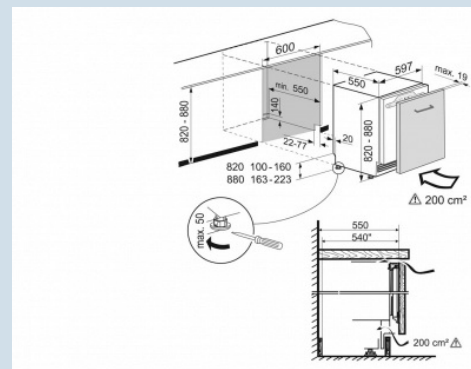

Zacht sluiten garantie.
 SoftSystem

Temperatuur eenvoudig af te lezen.
 LC digitaal temperatuurdisplay

Deur wordt vanaf 30° dichtgetrokken.
 Deur-op-deur montage

Overzichtelijk in te delen BioFresh lade.
 FlexSystem

Nismaat	82 - 88 cm
Deurmontage systeem	deur-op-deursysteem
Materiaal deur/deksel	Staal
Netto inhoud koeldeel	80 l
Volume koelgedeelte	80 l
Energieklasse	C
Energieverbruik per jaar	96 kWh
Energieverbruik per 24 uur	0,263 kWh
Energiekosten per jaar	€ 21,-
Geluidsniveau	35 dB(A)
Geluidsniveau klasse	B

SUIB 1550
Premium

Bio
Fresh

Side
by
Side

Soft
System

Advies verkoopprijs € 1299

Afmetingen

Hoogte	82,0 - 88,0 cm
Breedte	59,7 cm
Diepte	55 cm
Onderbouwbaar	Ja
Inbouwhoogte	82-88 cm
Inbouwbreedte	60 cm
Inbouwdiepte minimaal	55 cm
Max. Meubelgewicht koeldeel	10 kg
Netto gewicht / Bruto gewicht	37,6 kg / 40,1 kg
Hoogte verpakking	883 mm
Breedte verpakking	615 mm
Diepte verpakking	617 mm