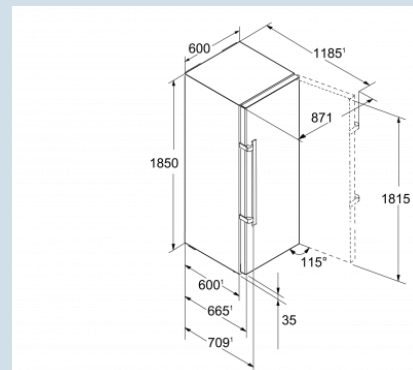

Edelstaal / Edelstaal
 Edelstaal
 Edelstaal met SmartSteel
 396 l
C
 78 kWh
 0,213 kWh
 € 17,-
 36 dB(A)
 C
 SN-T

SKes 4370
Premium

Advies verkoopprijs € 1850

Afmetingen

Hoogte	185 cm
Breedte	60 cm
Diepte (incl. wandafstand)	66,5 cm
Diepte bij 90° geopende deur	123 cm
Breedte bij 90° geopende deur	64 cm
Tussenbouwbaar	Ja
Plaatsbaar tegen muur	Ja
Netto gewicht / Bruto gewicht	75,3 kg / 79,7 kg
Hoogte verpakking	1927 mm
Breedte verpakking	615 mm
Diepte verpakking	751 mm