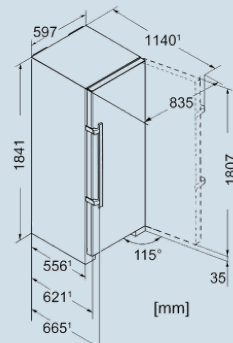

Staalgrijs / Edelstaal
Edelstaal
Staal
386 l
F
151 kWh
0,413 kWh
€ 33,-
33 dB(A)
B
SN-T

LIEBHERR

SKef 4260

Comfort

Power
CoolingSuper
Cool

Advies verkoopprijs € 1250

Afmetingen

Hoogte	185,2 cm
Breedte	60 cm
Diepte (incl. wandafstand)	62,3 cm
Diepte bij 90° geopende deur	118 cm
Breedte bij 90° geopende deur	64 cm
Tussenbouwbaar	Ja
Plaatsbaar tegen muur	Ja
Netto gewicht / Bruto gewicht	75,6 kg / 79,8 kg
Hoogte verpakking	1909 mm
Breedte verpakking	615 mm
Diepte verpakking	709 mm