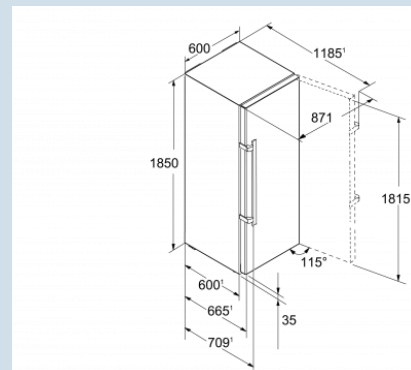

Edelstaal / Edelstaal  
Edelstaal  
Edelstaal met SmartSteel  
372 l  
D  
133 kWh  
0,364 kWh  
€ 29,-  
36 dB(A)  
C  
SN-T

**SKBes 4380**  
PremiumPlus

Advies verkoopprijs € 2250

**Afmetingen**

Hoogte	185 cm
Breedte	60 cm
Diepte (incl. wandafstand)	66,5 cm
Diepte bij 90° geopende deur	123 cm
Breedte bij 90° geopende deur	64 cm
Tussenbouwbaar	Ja
Plaatsbaar tegen muur	Ja
Netto gewicht / Bruto gewicht	79 kg / 84,6 kg
Hoogte verpakking	1927 mm
Breedte verpakking	615 mm
Diepte verpakking	751 mm