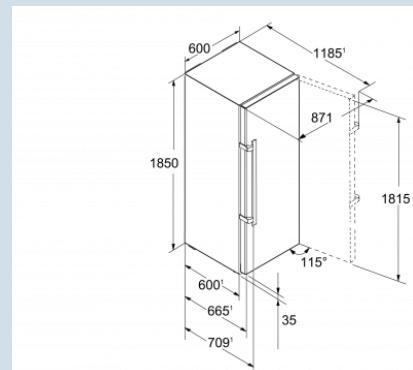

Edelstaal / Edelstaal
Edelstaal
Edelstaal met SmartSteel
373 l
D
133 kWh
0,364 kWh
€ 29,-
36 dB(A)
C
SN-T

SKBes 4370
Premium

Advies verkoopprijs € 1950

Afmetingen

Hoogte	185 cm
Breedte	60 cm
Diepte (incl. wandafstand)	66,5 cm
Diepte bij 90° geopende deur	123 cm
Breedte bij 90° geopende deur	64 cm
Tussenbouwbaar	Ja
Plaatsbaar tegen muur	Ja
Netto gewicht / Bruto gewicht	79 kg / 84,6 kg
Hoogte verpakking	1927 mm
Breedte verpakking	615 mm
Diepte verpakking	751 mm