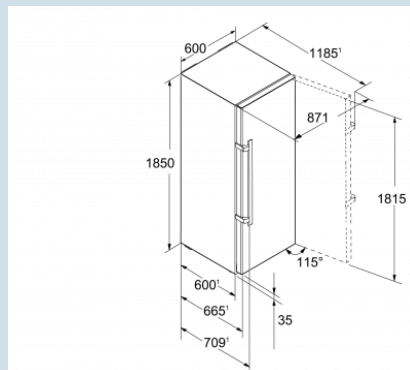

# LIEBHERR

**SKBbs 4370**  
Premium

Advies verkoopprijs € 2000

**Afmetingen**

Hoogte	185 cm
Breedte	60 cm
Diepte (incl. wandafstand)	66,5 cm
Diepte bij 90° geopende deur	123 cm
Breedte bij 90° geopende deur	64 cm
Tussenbouwbaar	Ja
Plaatsbaar tegen muur	Ja
Netto gewicht / Bruto gewicht	79 kg / 84,6 kg
Hoogte verpakking	1927 mm
Breedte verpakking	615 mm
Diepte verpakking	751 mm