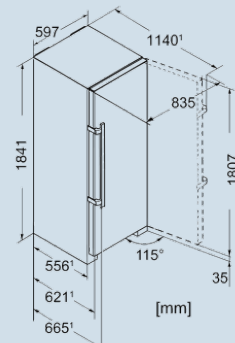

Wit / Wit
Staal
Staal
386 l
F
151 kWh
0,413 kWh
€ 33,-
33 dB(A)
B
SN-T

SK 4260
Comfort

Power
Cooling

Super
Cool

Advies verkoopprijs € 1150

Afmetingen

Hoogte	185,2 cm
Breedte	60 cm
Diepte (incl. wandafstand)	62,3 cm
Diepte bij 90° geopende deur	118 cm
Breedte bij 90° geopende deur	64 cm
Tussenbouwbaar	Ja
Plaatsbaar tegen muur	Ja
Netto gewicht / Bruto gewicht	73,7 kg / 79 kg
Hoogte verpakking	1909 mm
Breedte verpakking	615 mm
Diepte verpakking	709 mm