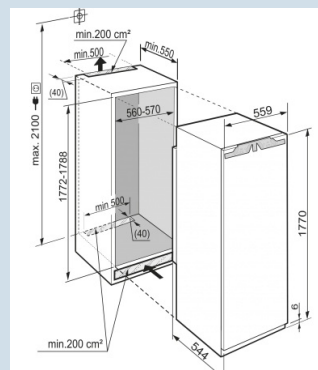

**Deur wordt vanaf 30° dichtgetrokken.**  
Deur-op-deur montage

Nismaat	178 cm
Deurmontage systeem	deur-op-deursysteem
Volume vriesgedeelte	217 l
Energieklasse	<b>F</b>
Energieverbruik per jaar	298 kWh
Energieverbruik per 24 uur	0,816 kWh
Energiekosten per jaar	€ 66,-
Geluidsniveau	37 dB(A)
Geluidsniveau klasse	C
Klimaatklasse	SN-T
Koelmiddel	R600a

SIGN 3576  
PremiumNo  
FrostIce  
MakerSide  
by  
SideSoft  
SystemFrost  
Safe  
SystemVario  
SpaceFrost  
Control

Advies verkoopprijs € 2099

**Afmetingen**

Hoogte	177 - 178,6 cm
Breedte	55,9 cm
Diepte	54,4 cm
Inbouwhoogte	177.2-178.8 cm
Inbouwbreedte	56-57 cm
Inbouwdiepte minimaal	55 cm
Max. Meubelgewicht vriesdeel	26 kg
Netto gewicht / Bruto gewicht	77,6 kg / 83 kg
Hoogte verpakking	1829 mm
Breedte verpakking	572 mm
Diepte verpakking	622 mm