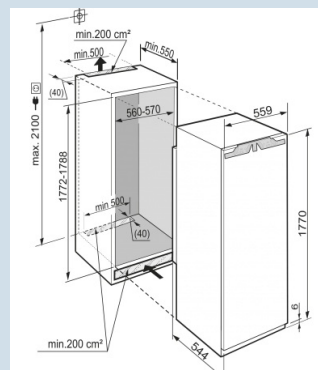

SIGN 3556
PremiumNo
FrostSide
by
SideSoft
SystemFrost
Safe
SystemVario
SpaceFrost
ControlTelescopic
Rails

Advies verkoopprijs € 1799

Afmetingen

Hoogte	177 - 178,6 cm
Breedte	55,9 cm
Diepte	54,4 cm
Inbouwhoogte	177.2-178.8 cm
Inbouwbreedte	56-57 cm
Inbouwdiepte minimaal	55 cm
Max. Meubelgewicht vriesdeel	26 kg
Netto gewicht / Bruto gewicht	72 kg / 75,6 kg
Hoogte verpakking	1829 mm
Breedte verpakking	572 mm
Diepte verpakking	622 mm