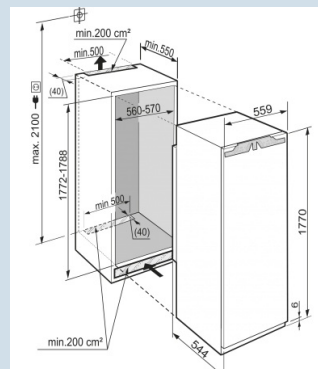

Deur wordt vanaf 30° dichtgetrokken.

Deur-op-deur montage

Nismaat	178 cm
Deurmontage systeem	deur-op-deursysteem
Volume vriesgedeelte	217 l
Energieklasse	F
Energieverbruik per jaar	298 kWh
Energieverbruik per 24 uur	0,816 kWh
Energiekosten per jaar	€ 66,-
Geluidsniveau	39 dB(A)
Geluidsniveau klasse	C
Klimaatklasse	SN-T
Koelmiddel	R600a

Afmetingen

Hoogte	177 - 178,6 cm
Breedte	55,9 cm
Diepte	54,4 cm
Inbouwhoogte	177.2-178.8 cm
Inbouwbreedte	56-57 cm
Inbouwdiepte minimaal	55 cm
Max. Meubelgewicht vriesdeel	26 kg
Netto gewicht / Bruto gewicht	66 kg / 69,5 kg
Hoogte verpakking	1829 mm
Breedte verpakking	572 mm
Diepte verpakking	622 mm