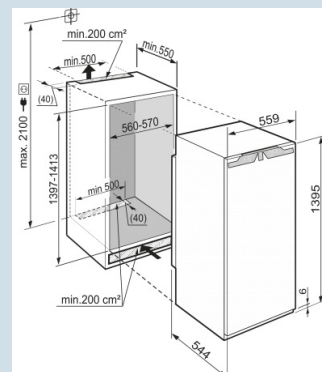

Vriesladen op rails, nooit meer ontdooien

De Liebherr SIGN 2756 is een zuinige NoFrost inbouw diepvrieskast met zelfsluitende deur en SoftSystem. Dankzij de lichte zijwandverwarming zijn alle SIGN modellen zonder eventuele condensproblemen naast een inbouw koeler of wijnkast te plaatsen.

Nooit meer ontdooien.
NoFrost

Kwaliteitscontrole na stroomstoring.
FrostControl

Supersnel en efficiënt invriezen.
Hoeveelheidgestuurde SuperFrost

Langere bewaartijd bij stroomuitval.
Koude accu's

Deur kan nooit ongemerkt open blijven.
Akoestisch deuralarm

Deur wordt vanaf 30° dichtgetrokken.
Deur-op-deur montage

Zacht sluiten garantie.
SoftSystem

Temperatuur eenvoudig af te lezen.
LC digitaal temperatuurdisplay

Optimaal zicht ook in het donker.
LED verlichting vriesdeel

Genoeg ruimte voor de hoogste ijstaart.
VarioSpace

Hoorbare waarschuwing bij storing.
Optisch en akoestisch temperatuuralarm

Onbeperkt combineren.
2 zijdige wandverwarming

Nismaat	140 cm
Deurmontage systeem	deur-op-deursysteem
Volume vriesgedeelte	159 l
Energieklasse	F
Energieverbruik per jaar	272 kWh
Energieverbruik per 24 uur	0,745 kWh
Energiekosten per jaar	€ 60,-
Geluidsniveau	37 dB(A)
Geluidsniveau klasse	C
Klimaatklasse	SN-T
Koelmiddel	R600a