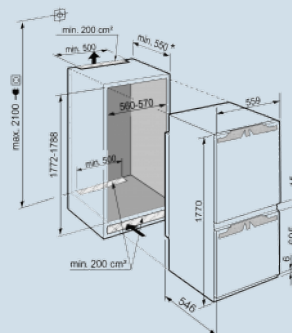

Optimaal zicht ook in het donker.

LED verlichting vriesdeel

Ruimte voor hoge karaffen of verpakkingen.

Deel- en onderschuifbaar glasplateau

Nooit meer ontdooien.

NoFrost

Nismaat	178 cm
Deurmontage systeem	deur-op-deursysteem
Materiaal deur/deksel	Staal
Volume koelgedeelte	184 l
Volume vriesgedeelte	70 l
Energieklasse	D
Energieverbruik per jaar	181 kWh
Energieverbruik per 24 uur	0,495 kWh
Energiekosten per jaar	€ 40,-
Geluidsniveau	34 dB(A)
Geluidsniveau klasse	B

Vario Space

Advies verkoopprijs € 1899

Afmetingen

Hoogte	177 cm
Breedte	55,9 cm
Diepte	54,6 cm
Inbouwhoogte	177.2-178.8 cm
Inbouwbreedte	56-57 cm
Inbouwdiepte minimaal	55 cm
Max. Meubelgewicht koeldeel	18 kg
Max. Meubelgewicht vriesdeel	12 kg
Netto gewicht / Bruto gewicht	68 kg / 85,4 kg
Hoogte verpakking	1829 mm
Breedte verpakking	572 mm
Diepte verpakking	622 mm