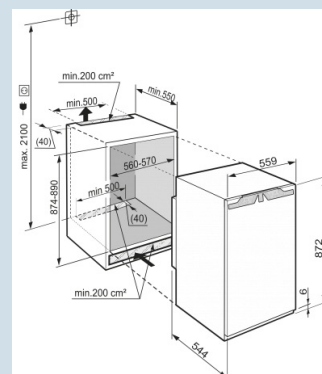

Professioneel koelen op 0°C

De Liebherr SIBP 1650 is een volledige BioFresh koeler, voor het extra lang bewaren van grote hoeveelheden verse groente & fruit of vlees, vis en zuivelproducten. Dankzij de lichte zijwand- en topverwarming is dit model zonder problemen naast of onder een inbouw koeler, vriezer of wijnkast te plaatsen.

Zacht sluiten garantie.
SoftSystem

Temperatuur eenvoudig af te lezen.
LC digitaal temperatuurdisplay

Onbeperkt combineren.
2 zijdige wandverwarming

Overzichtelijk in te delen BioFresh lade.
FlexSystem

BioCool lade makkelijk te openen
Lade op rolwieljes

Groente, fruit, vlees en vis tot 3x langer vers.
BioFresh 0°C

Deur wordt vanaf 30° dichtgetrokken.
Deur-op-deur montage

Gelijkmatigere temperatuurverdeling.
PowerCooling

Groente, fruit, vlees en vis tot 3x langer vers
4 BioFresh 0°C laden

Nismaat	88 cm
Deurmontage systeem	deur-op-deursysteem
Materiaal deur/deksel	Staal
Netto inhoud koeldeel	84 l
Volume koelgedeelte	87 l
Energieklasse	C
Energieverbruik per jaar	99 kWh
Energieverbruik per 24 uur	0,271 kWh
Energiekosten per jaar	€ 22,-
Geluidsniveau	37 dB(A)
Geluidsniveau klasse	C