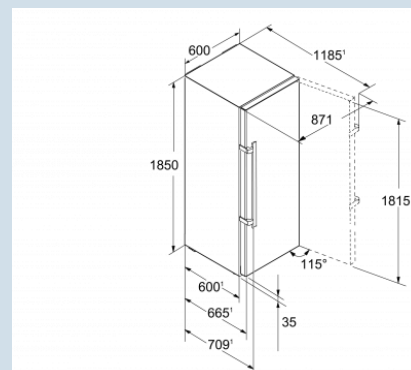

Geschikt voor Side-By-Side opstelling

Deze ruime edelstalen NoFrost vrieskast hoeft u nooit meer te ontdooien, verpakkingen vriezen niet vast. Ook handig zijn de grote vriesladen op telescooprails en de platte lade onderin voor kleine producten en ijsjes. Dankzij de zijwandverwarming kan deze vriezer probleemloos en zonder kans op condensatieproblemen gecombineerd worden in een Side-By-Side opstelling.

Nooit meer ontdooien.
NoFrost

Diepvriesladen moeiteloos te openen.
Vriesladen op telescopische rails

Supersnel en efficiënt invriezen.
Hoeveelheidgestuurde SuperFrost

Kwaliteitscontrole na stroomstoring.
FrostControl

Genoeg ruimte voor de hoogste ijstaart.
VarioSpace

Langere bewaartijd bij stroomuitval.
Koude accu's

Alle functies eenvoudig in te stellen.
2,4 inch kleurendisplay

Volledig stofvrij.
Vlakke aluminium achterwand

Optimaal zicht ook in het donker.
LED verlichting vriesdeel

Deur kan nooit ongemerkt open blijven.
Akoestisch deuralarm

Soepel openen en weer sluiten.
Vrieslade op rollers

Behuizing / Kleur deur
Materiaal deur/deksel
Materiaal zijwanden
Volume vriesgedeelte
Energieklasse
Energieverbruik per jaar
Energieverbruik per 24 uur
Energiekosten per jaar
Geluidsniveau
Geluidsniveau klasse
Klimaatklasse

Edelstaal / Edelstaal
Edelstaal
Edelstaal met SmartSteel
277 l
D
198 kWh
0,542 kWh
€ 44,-
37 dB(A)
C
SN-T