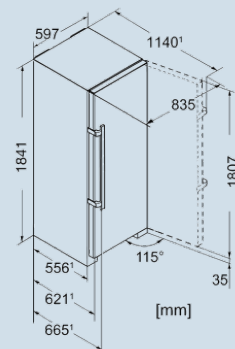

Staalgrijs / Edelstaal
Edelstaal
Staal
268 l
F
306 kWh
0,838 kWh
€ 67,-
41 dB(A)
C
SN-T

LIEBHERR

SGNef 3036

Comfort

No
FrostSuper
FrostFrost
Safe
SystemVario
Space

Advies verkoopprijs € 1249

Afmetingen

Hoogte	185,2 cm
Breedte	60 cm
Diepte (incl. wandafstand)	62,3 cm
Diepte bij 90° geopende deur	118 cm
Breedte bij 90° geopende deur	64 cm
Tussenbouwbaar	Ja
Plaatsbaar tegen muur	Ja
Netto gewicht / Bruto gewicht	76,1 kg / 80,8 kg
Hoogte verpakking	1909 mm
Breedte verpakking	615 mm
Diepte verpakking	709 mm