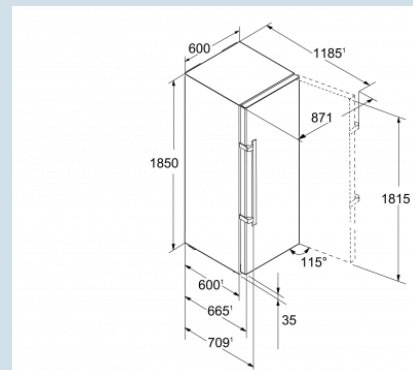

Altijd ijsblokjes op voorraad

Deze ruime BlackSteel NoFrost vrieskast heeft een automatische IceMaker zodat u altijd over verse ijsblokjes beschikt. Ook handig zijn de grote vriesladen op telescooprails en de platte lade onderin voor kleine producten en ijsjes. Dankzij de zijwandverwarming kan deze vriezer probleemloos en zonder kans op condensatieproblemen gecombineerd worden in een Side-By-Side opstelling.

Nooit meer ontdooien.
NoFrost

Diepvriesladen moeiteloos te openen.
Vriesladen op telescopische rails

Supersnel en efficiënt invriezen.
Hoeveelheidgestuurde SuperFrost

Kwaliteitscontrole na stroomstoring.
FrostControl

Genoeg ruimte voor de hoogste ijstaart.
VarioSpace

Langere bewaartijd bij stroomuitval.
Koude accu's

Alle functies eenvoudig in te stellen.
2,4 inch kleurendisplay

Volledig stofvrij.
Vlakke aluminium achterwand

Optimaal zicht ook in het donker.
LED verlichting vriesdeel

Deur kan nooit ongemerkt open blijven.
Akoestisch deuralarm

Soepel openen en weer sluiten.
Vrieslade op rollers

Behuizing / Kleur deur
Materiaal deur/deksel
Materiaal zijwanden
Volume vriesgedeelte
Energieklasse
Energieverbruik per jaar
Energieverbruik per 24 uur
Energiekosten per jaar
Geluidsniveau
Geluidsniveau klasse
Klimaatklasse

BlackSteel / BlackSteel
Edelstaal
Edelstaal met SmartSteel
277 l
D
198 kWh
0,542 kWh
€ 44,-
37 dB(A)
C
SN-T