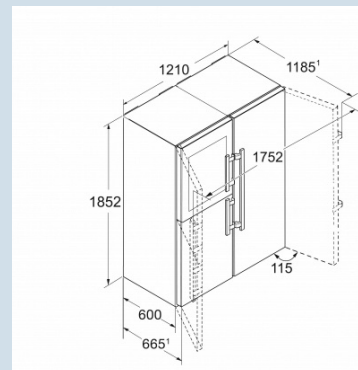

Edelstaal / Edelstaal
Isolatieglas met UV coating
48
372 l
133 l
D
320 kWh
0,877 kWh
€ 70,-
37 dB(A)
C

SBSes 8496
PremiumPlus

Advies verkoopprijs € 5799

Afmetingen

Hoogte	185 cm
Breedte	121 cm
Diepte (incl. wandafstand)	66,5 cm
Diepte bij 90° geopende deur	125 cm
Breedte bij 90° geopende deur	129 cm
Tussenbouwbaar	Ja
Plaatsbaar tegen muur	Ja
Netto gewicht / Bruto gewicht	176,2 kg / 187 kg