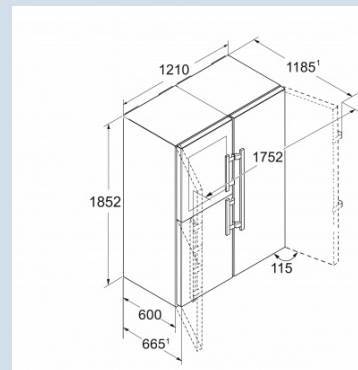

Deur kan nooit ongemerkt open blijven.

Akoestisch deuralarm

Behuizing / Kleur deur
Materiaal deur/deksel
Volume koelgedeelte
Volume vriesgedeelte
Energieklasse
Energieverbruik per jaar
Energieverbruik per 24 uur
Energiekosten per jaar
Geluidsniveau
Geluidsniveau klasse
Klimaatklasse

Edelstaal / Edelstaal
Edelstaal
529 l
179 l
D
249 kWh
0,682 kWh
€ 55,-
36 dB(A)
C
SN-T