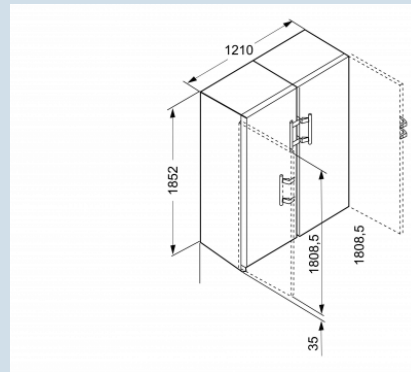

Genoeg ruimte voor de hoogste ijstaart.

VarioSpace

Behuizing / Kleur deur
Materiaal deur/deksel
Volume koelgedeelte
Volume vriesgedeelte
Energieklasse
Energieverbruik per jaar
Energieverbruik per 24 uur
Energiekosten per jaar
Geluidsniveau
Geluidsniveau klasse
Klimaatklasse

Staalgrijs / Edelstaal
Edelstaal
386 l
268 l
F
457 kWh
1,252 kWh
€ 101,-
41 dB(A)
C
SN-T