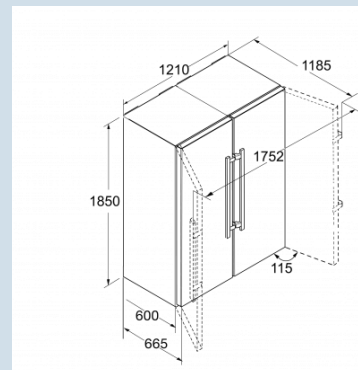

BlackSteel / BlackSteel
Edelstaal
373 l
277 l
D
331 kWh
0,907 kWh
€ 73,-
37 dB(A)
C
SN-T

**Afmetingen**

Hoogte	185 cm
Breedte	121 cm
Diepte (incl. wandafstand)	66,5 cm
Diepte bij 90° geopende deur	123 cm
Breedte bij 90° geopende deur	129 cm
Tussenbouwbaar	Ja
Plaatsbaar tegen muur	Ja
Netto gewicht / Bruto gewicht	158 kg / 169,2 kg