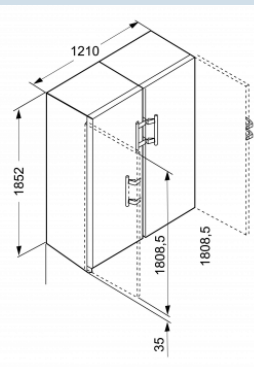

SBS 7242

Comfort

No  
FrostDuo  
CoolingSuper  
FrostFrost  
Safe  
SystemVario  
SpacePower  
CoolingSuper  
Cool

Advies verkoopprijs € 2299

**Afmetingen**

Hoogte	185,2 cm
Breedte	121 cm
Diepte (incl. wandafstand)	62,3 cm
Diepte bij 90° geopende deur	118 cm
Breedte bij 90° geopende deur	129 cm
Tussenbouwbaar	Ja
Plaatsbaar tegen muur	Ja
Netto gewicht / Bruto gewicht	76,1 kg / 80,8 kg
Hoogte verpakking	1909 mm
Breedte verpakking	615 mm
Diepte verpakking	709 mm