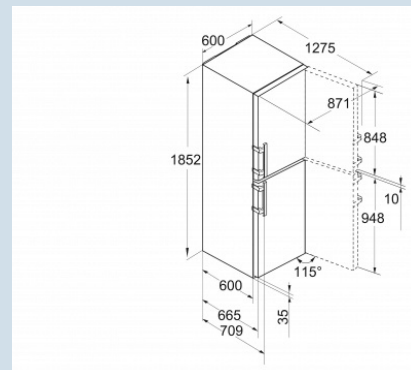

Edelstaal / Edelstaal
Edelstaal
Edelstaal met SmartSteel
172 l
179 l
133 l
D
171 kWh
0,468 kWh
€ 38,-
36 dB(A)

SBNes 4285
Premium

Advies verkoopprijs € 2549

Afmetingen

Hoogte	185 cm
Breedte	60 cm
Diepte (incl. wandafstand)	66,5 cm
Diepte bij 90° geopende deur	123 cm
Breedte bij 90° geopende deur	64 cm
Tussenbouwbaar	Ja
Plaatsbaar tegen muur	Ja
Netto gewicht / Bruto gewicht	85,4 kg / 90,8 kg
Hoogte verpakking	1927 mm
Breedte verpakking	615 mm
Diepte verpakking	751 mm