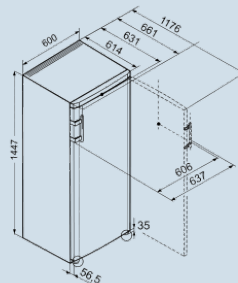

Staalgrijs / Staalgrijs  
Staal  
Staal  
298 l  
F  
139 kWh  
0,38 kWh  
€ 31,-  
38 dB(A)  
C  
SN-T

Ksl 3130  
ComfortSuper  
CoolPower  
Cooling

Advies verkoopprijs € 749

**Afmetingen**

Hoogte	144,7 cm
Breedte	60 cm
Diepte (incl. wandafstand)	63,1 cm
Diepte bij 90° geopende deur	117,8 cm
Breedte bij 90° geopende deur	63,7 cm
Tussenbouwbaar	Ja
Plaatsbaar tegen muur	Ja
Netto gewicht / Bruto gewicht	61 kg / 65,6 kg
Hoogte verpakking	1515 mm
Breedte verpakking	617 mm
Diepte verpakking	711 mm