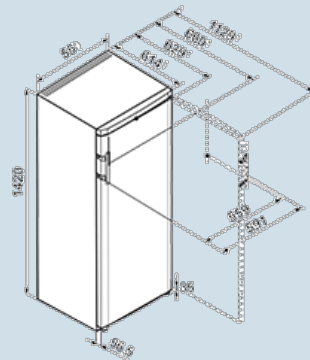

Ksl 2814
 Comfort

Advies verkoopprijs € 699

Smaller maar hoger

De Liebherr Ksl 2814 is een 55 cm brede koelkast in staalgrijs design met rvs deurgreep. Met inwendig vriesvak, LED verlichting en een verstelbaar flessenrooster. De sterke deurvakken zijn in hoogte verstelbaar en voorzien van uitneembare gehard glazen bodem.

Staalgrijs / Staalgrijs
 Staal
 230 l
 21 l
F
 197 kWh
 0,539 kWh
 € 43,-
 125
 38 dB(A)
 C

Ksl 2814

Comfort

Advies verkoopprijs € 699

Afmetingen

Hoogte	140,2 cm
Breedte	55 cm
Diepte (incl. wandafstand)	63 cm
Diepte bij 90° geopende deur	113,1 cm
Breedte bij 90° geopende deur	59,2 cm
Tussenbouwbaar	Ja
Plaatsbaar tegen muur	Ja
Netto gewicht / Bruto gewicht	46,7 kg / 50,4 kg
Hoogte verpakking	1454 mm
Breedte verpakking	567 mm
Diepte verpakking	711 mm