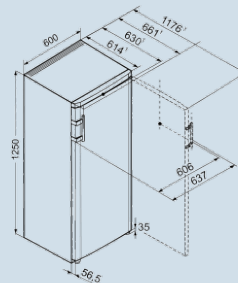

 Staalgrijs / Staalgrijs
 Staal
 Staal
 249 l
 F
 131 kWh
 0,358 kWh
 € 29,-
 38 dB(A)
 C
 SN-T

Ksl 2630

Comfort

Super
CoolPower
Cooling

Advies verkoopprijs € 649

Afmetingen

Hoogte	125 cm
Breedte	60 cm
Diepte (incl. wandafstand)	63,1 cm
Diepte bij 90° geopende deur	117,8 cm
Breedte bij 90° geopende deur	63,7 cm
Tussenbouwbaar	Ja
Plaatsbaar tegen muur	Ja
Netto gewicht / Bruto gewicht	49,2 kg / 53,4 kg
Hoogte verpakking	1318 mm
Breedte verpakking	617 mm
Diepte verpakking	711 mm