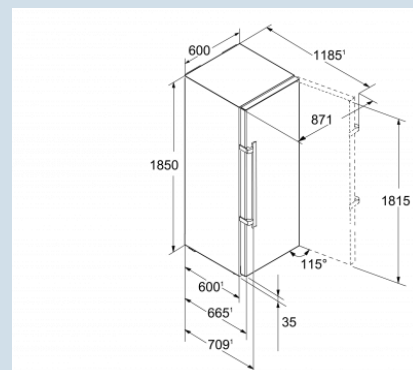

Kleine verpakkingen goed georganiseerd.

VarioSafe

Behuizing / Kleur deur
Materiaal deur/deksel
Materiaal zijwanden
Volume koelgedeelte
Energieklasse
Energieverbruik per jaar
Energieverbruik per 24 uur
Energiekosten per jaar
Geluidsniveau
Geluidsniveau klasse
Klimaatklasse

Staalgrijs / Edelstaal
Edelstaal
Staal
396 l
C
78 kWh
0,213 kWh
€ 17,-
36 dB(A)
C
SN-T