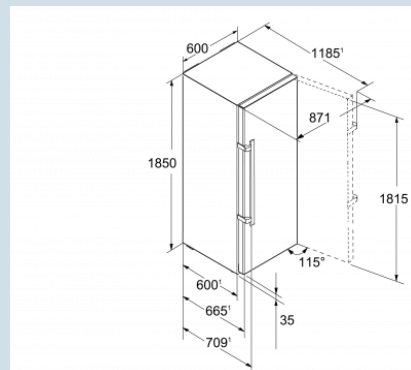

Staalgrijs / Edelstaal
Edelstaal
Staal
396 l
D
98 kWh
0,268 kWh
€ 22,-
37 dB(A)
C
SN-T

Kef 4330
Comfort

Advies verkoopprijs € 1149

Afmetingen

Hoogte	185 cm
Breedte	60 cm
Diepte (incl. wandafstand)	66,5 cm
Diepte bij 90° geopende deur	123 cm
Breedte bij 90° geopende deur	71 cm
Tussenbouwbaar	Ja
Plaatsbaar tegen muur	Ja
Netto gewicht / Bruto gewicht	70,2 kg / 74,9 kg
Hoogte verpakking	1927 mm
Breedte verpakking	615 mm
Diepte verpakking	751 mm