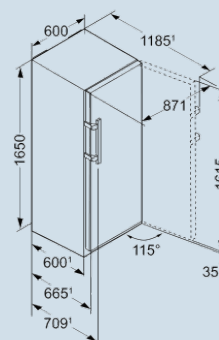

Kef 3730
Comfort

Smart
Device
Ready

Super
Cool

Power
Cooling

Advies verkoopprijs € 1049

Afmetingen

Hoogte	165 cm
Breedte	60 cm
Diepte (incl. wandafstand)	66,5 cm
Diepte bij 90° geopende deur	123 cm
Breedte bij 90° geopende deur	71 cm
Tussenbouwbaar	Ja
Plaatsbaar tegen muur	Ja
Netto gewicht / Bruto gewicht	64,2 kg / 68,9 kg
Hoogte verpakking	1727 mm
Breedte verpakking	615 mm
Diepte verpakking	751 mm