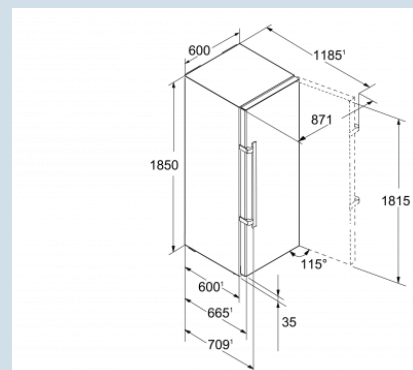

Edelstaal / Edelstaal
Edelstaal
Edelstaal met SmartSteel
373 l
C
107 kWh
0,293 kWh
€ 24,-
36 dB(A)
C
SN-T

KBies 4370
 Premium

Advies verkoopprijs € 1749

Afmetingen

Hoogte	185 cm
Breedte	60 cm
Diepte (incl. wandafstand)	66,5 cm
Diepte bij 90° geopende deur	123 cm
Breedte bij 90° geopende deur	64 cm
Tussenbouwbaar	Ja
Plaatsbaar tegen muur	Ja
Netto gewicht / Bruto gewicht	78,6 kg / 83,7 kg
Hoogte verpakking	1927 mm
Breedte verpakking	615 mm
Diepte verpakking	751 mm