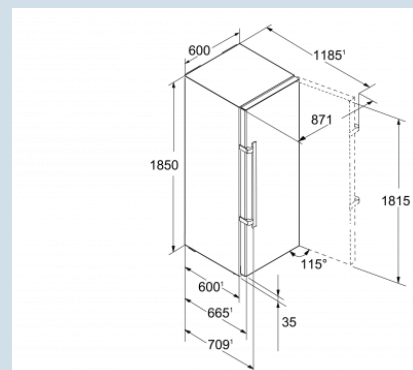

Edelstaal / Edelstaal
Edelstaal
Edelstaal met SmartSteel
320 l
24 l
C
133 kWh
0,364 kWh
€ 29,-
36 dB(A)
C

KBes 4374
Premium

Advies verkoopprijs € 1849

Afmetingen

Hoogte	185 cm
Breedte	60 cm
Diepte (incl. wandafstand)	66,5 cm
Diepte bij 90° geopende deur	123 cm
Breedte bij 90° geopende deur	64 cm
Tussenbouwbaar	Ja
Plaatsbaar tegen muur	Ja
Netto gewicht / Bruto gewicht	79 kg / 83,7 kg
Hoogte verpakking	1927 mm
Breedte verpakking	615 mm
Diepte verpakking	751 mm