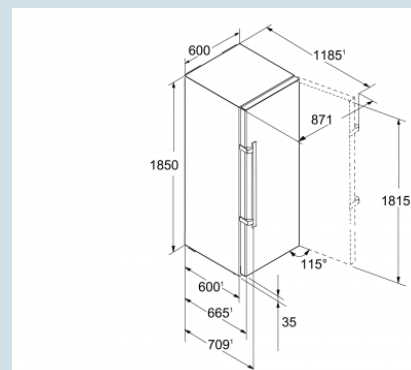

Staalgrijs / Edelstaal  
Edelstaal  
Staal  
372 l  
D  
133 kWh  
0,364 kWh  
€ 29,-  
37 dB(A)  
C  
SN-T

KBef 4330

Comfort

Advies verkoopprijs € 1349

**Afmetingen**

Hoogte	185 cm
Breedte	60 cm
Diepte (incl. wandafstand)	66,5 cm
Diepte bij 90° geopende deur	123 cm
Breedte bij 90° geopende deur	64 cm
Tussenbouwbaar	Ja
Plaatsbaar tegen muur	Ja
Netto gewicht / Bruto gewicht	79 kg / 83,7 kg
Hoogte verpakking	1927 mm
Breedte verpakking	615 mm
Diepte verpakking	751 mm