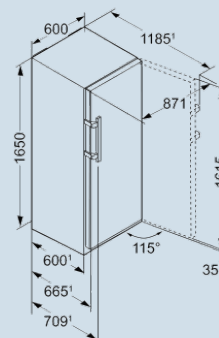

 Staalgrijs / Edelstaal
 Edelstaal
 Staal
 324 l
 D
 131 kWh
 0,358 kWh
 € 29,-
 37 dB(A)
 C
 SN-T

KBef 3730

Comfort

Advies verkoopprijs € 1249

Afmetingen

Hoogte	165 cm
Breedte	60 cm
Diepte (incl. wandafstand)	66,5 cm
Diepte bij 90° geopende deur	123 cm
Breedte bij 90° geopende deur	64 cm
Tussenbouwbaar	Ja
Plaatsbaar tegen muur	Ja
Netto gewicht / Bruto gewicht	79 kg / 83,7 kg
Hoogte verpakking	1727 mm
Breedte verpakking	615 mm
Diepte verpakking	751 mm