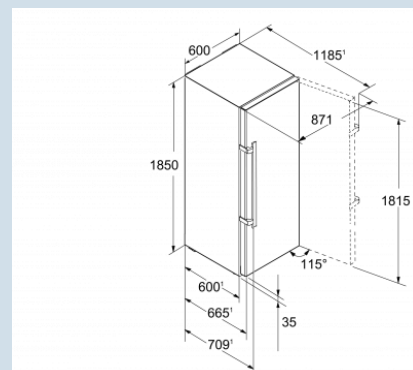

BlackSteel / BlackSteel
Edelstaal
Edelstaal met SmartSteel
320 l
24 l
C
133 kWh
0,364 kWh
€ 29,-
36 dB(A)
C

KBbs 4374
Premium

Advies verkoopprijs € 1999

Afmetingen

Hoogte	185 cm
Breedte	60 cm
Diepte (incl. wandafstand)	66,5 cm
Diepte bij 90° geopende deur	123 cm
Breedte bij 90° geopende deur	64 cm
Tussenbouwbaar	Ja
Plaatsbaar tegen muur	Ja
Netto gewicht / Bruto gewicht	79 kg / 83,7 kg
Hoogte verpakking	1927 mm
Breedte verpakking	615 mm
Diepte verpakking	751 mm