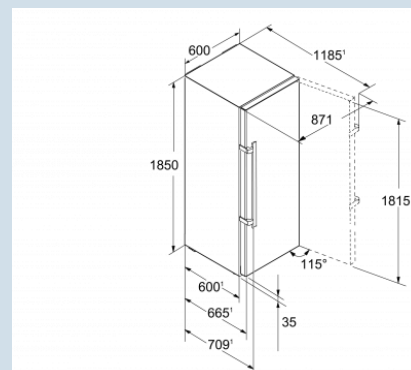

**KBbs 4370**  
Premium

Advies verkoopprijs € 1799

**Afmetingen**

Hoogte	185 cm
Breedte	60 cm
Diepte (incl. wandafstand)	66,5 cm
Diepte bij 90° geopende deur	123 cm
Breedte bij 90° geopende deur	71 cm
Tussenbouwbaar	Ja
Plaatsbaar tegen muur	Ja
Netto gewicht / Bruto gewicht	79 kg / 83,7 kg
Hoogte verpakking	1927 mm
Breedte verpakking	615 mm
Diepte verpakking	751 mm