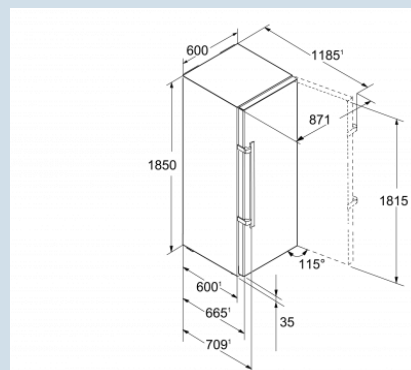

KB 4330
Comfort

Advies verkoopprijs € 1249

Afmetingen

Hoogte	185 cm
Breedte	60 cm
Diepte (incl. wandafstand)	66,5 cm
Diepte bij 90° geopende deur	123 cm
Breedte bij 90° geopende deur	71 cm
Tussenbouwbaar	Ja
Plaatsbaar tegen muur	Ja
Netto gewicht / Bruto gewicht	79 kg / 83,7 kg
Hoogte verpakking	1927 mm
Breedte verpakking	615 mm
Diepte verpakking	751 mm