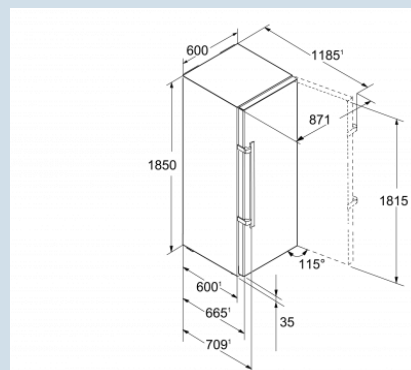

K 4330
Comfort

Bio
Cool

BLU
Performance

Smart
Device
Ready

Super
Cool

Power
Cooling

Advies verkoopprijs € 1049

Groot en zuinig

BLU Performance model K 4330 is met 185 cm de hoogste volautomatisch koeler, voorzien van PowerCooling, digitaal temperatuursdisplay, verstelbaar flessenrooster en 2 kastbrede BioCool groente- en fruitladen op rails. De vaatwasser bestendige deurvakken zijn op diverse hoogtes verstelbaar, voorzien van uitneembare gehard glazen bodem en afgestemd op de 2-liter verpakkingen melk of frisdrank.

Alle functies eenvoudig in te stellen.
2,4 inch display

Ook voor extra grote 2 liter verpakkingen.
Comfort deurvakken

Gelijkmatigere temperatuurverdeling.
PowerCooling

Altijd plaats voor grote gezinsflessen.
Flessendraagrooster

Deur kan nooit ongemerkt open blijven.
Akoestisch deuralarm

BioCool moeiteloos te openen
Lade op telescooprails

Ruimte voor hoge karaffen of verpakkingen.
Deel- en onderschuifbaar glasplateau

Gelijkmatige verlichting van het koeldeel.
LED plafondverlichting

Een koelkast die fris ruikt.
FreshAir koelfilter

Opent bijna vanzelf.
Hevelgreep

Tot 30 kg belastbaar en eenvoudig te reinigen.
GlassLine draagplateaus

Behuizing / Kleur deur
Materiaal deur/deksel
Materiaal zijwanden
Volume koelgedeelte
Energieklasse
Energieverbruik per jaar
Energieverbruik per 24 uur
Energiekosten per jaar
Geluidsniveau
Geluidsniveau klasse
Klimaatklasse

Wit / Wit
Staal
Staal
396 l
D
98 kWh
0,268 kWh
€ 22,-
37 dB(A)
C
SN-T