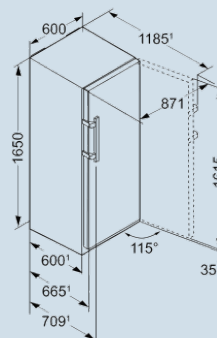

K 3730
ComfortSmart
Device
ReadySuper
CoolPower
Cooling

Advies verkoopprijs € 949

Afmetingen

Hoogte	165 cm
Breedte	60 cm
Diepte (incl. wandafstand)	66,5 cm
Diepte bij 90° geopende deur	123 cm
Breedte bij 90° geopende deur	71 cm
Tussenbouwbaar	Ja
Plaatsbaar tegen muur	Ja
Netto gewicht / Bruto gewicht	65,5 kg / 70,2 kg
Hoogte verpakking	1727 mm
Breedte verpakking	615 mm
Diepte verpakking	751 mm